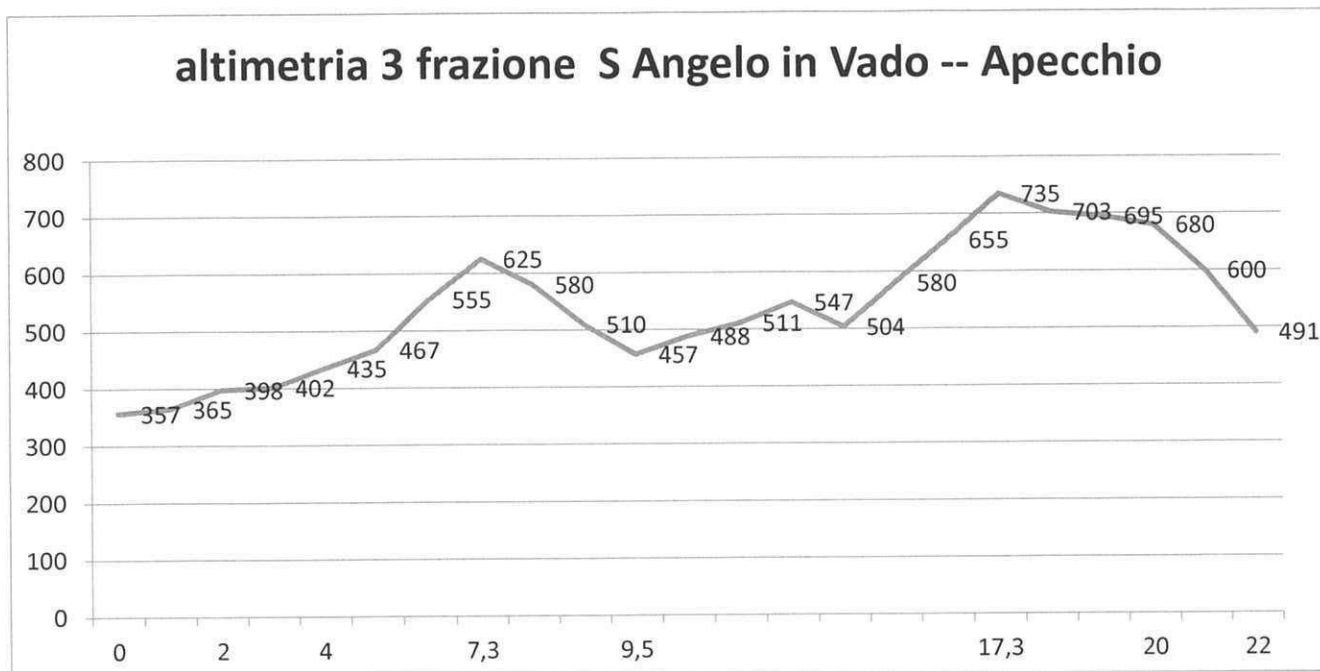

1 TAPPA Cattolica -- Serravalle di Carda

1 TAPPA Cattolica -- Serravalle di Carda (3 e 4 frazione)

2 TAPPA Serravalle di Carda -- Monte S.Savino

altimetria 1 frazione Serravalle -- Pietralunga

altimetria 2 frazione Pietralunga -- Montone

altimetria 3 frazione Ansina -- Castello M.Vespone

3 TAPPA Monte S.Savino -- S.Dalmazio

altimetria 1 frazione M.S.Savino(bivio Verniana) -- Terme Querciolane

altimetria 2 frazione Asciano (cimitero) -- Lucignano d'Arbia