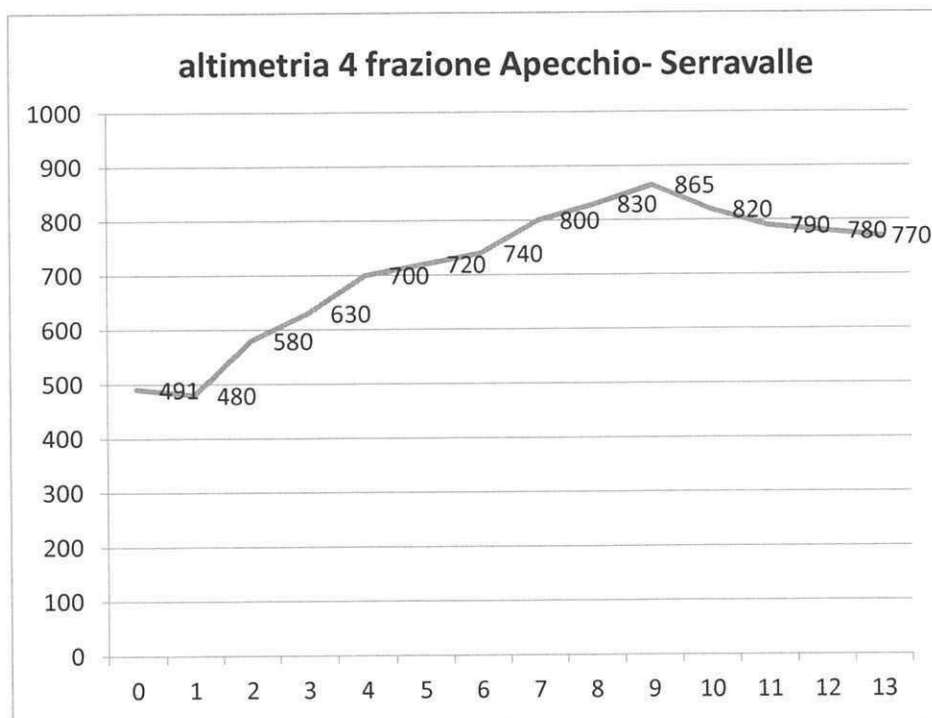

1 TAPPA Cattolica -- Serravalle di Carda

1 TAPPA Cattolica -- Serravalle di Carda (3 e 4 frazione)

2 TAPPA Serravalle di Carda -- Monte S.Savino

altimetria 1 frazione Serravalle -- Pietralunga

altimetria 2 frazione Pietralunga -- Montone

altimetria 3 frazione Ansina -- Castello M.Vespone

3 TAPPA Monte S.Savino -- S.Dalmazio

altimetria 1 frazione M.S.Savino(bivio Verniana) -- Terme Querciolane

altimetria 2 frazione Asciano (cimitero) -- Lucignano d'Arbia