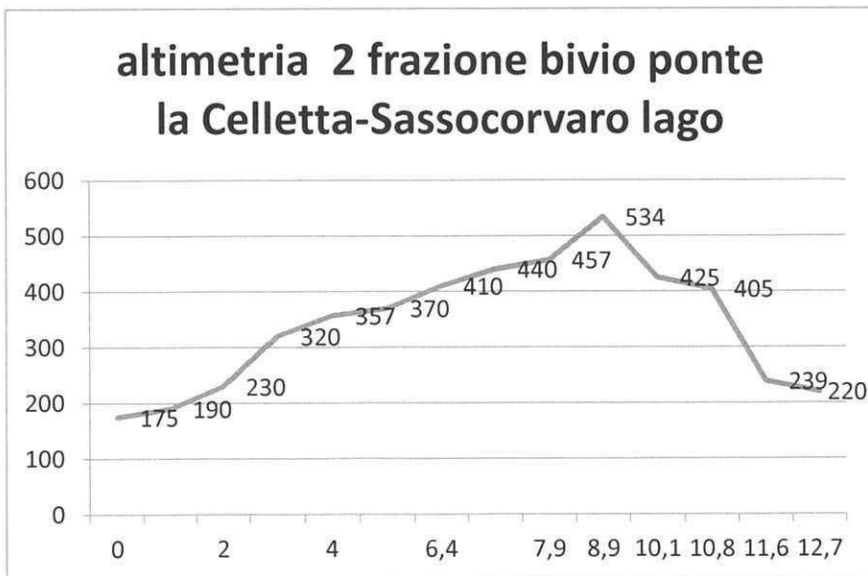

1 TAPPA Cattolica -- Serravalle di Carda

1 TAPPA Cattolica -- Serravalle di Carda (3 e 4 frazione)

2 TAPPA Serravalle di Carda -- Monte S.Savino

altimetria 1 frazione Serravalle -- Pietralunga

altimetria 2 frazione Pietralunga -- Montone

altimetria 3 frazione Ansina -- Castello M.Vespone

3 TAPPA Monte S.Savino -- S.Dalmazio

altimetria 1 frazione M.S.Savino(bivio Verniana) -- Terme Querciolane

altimetria 2 frazione Asciano (cimitero) -- Lucignano d'Arbia