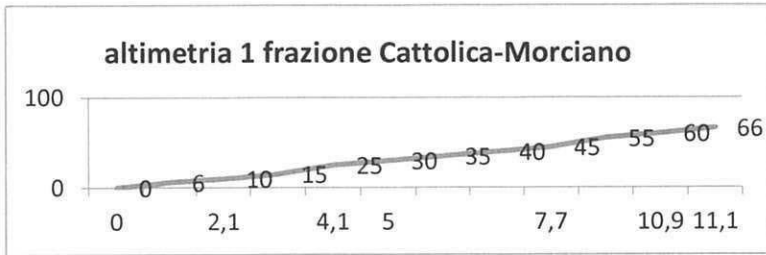

1 TAPPA Cattolica -- Serravalle di Carda

1 TAPPA Cattolica -- Serravalle di Carda (3 e 4 frazione)

2 TAPPA Serravalle di Carda -- Monte S.Savino

altimetria 1 frazione Serravalle -- Pietralunga

altimetria 2 frazione Pietralunga -- Montone

altimetria 3 frazione Ansina -- Castello M.Vespone

3 TAPPA Monte S.Savino -- S.Dalmazio

altimetria 1 frazione M.S.Savino(bivio Verniana) -- Terme Querciolane

altimetria 2 frazione Asciano (cimitero) -- Lucignano d'Arbia