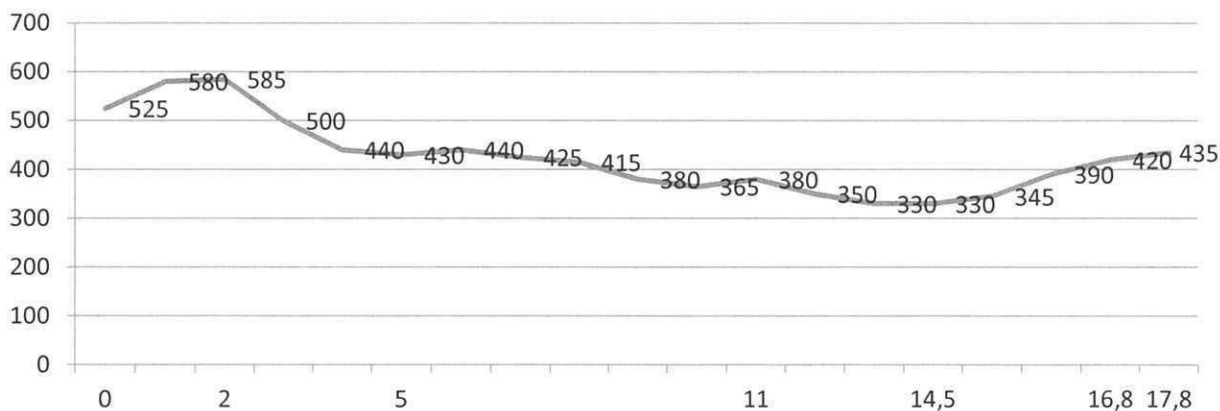

1 TAPPA Cattolica -- Serravalle di Carda

1 TAPPA Cattolica -- Serravalle di Carda (3 e 4 frazione)

2 TAPPA Serravalle di Carda -- Monte S.Savino

altimetria 1 frazione Serravalle -- Pietralunga

altimetria 2 frazione Pietralunga -- Montone

altimetria 3 frazione Ansina -- Castello M.Vespone

3 TAPPA Monte S.Savino -- S.Dalmazio

altimetria 1 frazione M.S.Savino(bivio Verniana) -- Terme Querciolane

altimetria 2 frazione Asciano (cimitero) -- Lucignano d'Arbia