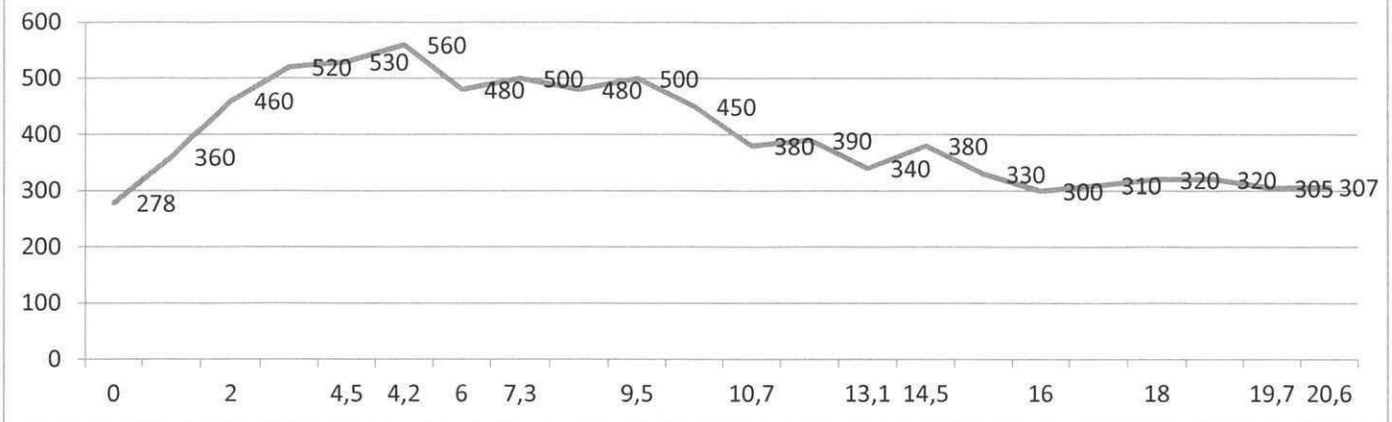

1 TAPPA Cattolica -- Serravalle di Carda

1 TAPPA Cattolica -- Serravalle di Carda (3 e 4 frazione)

2 TAPPA Serravalle di Carda -- Monte S.Savino

altimetria 1 frazione Serravalle -- Pietralunga

altimetria 2 frazione Pietralunga -- Montone

altimetria 3 frazione Ansina -- Castello M.Vespone

3 TAPPA Monte S.Savino -- S.Dalmazio

altimetria 1 frazione M.S.Savino(bivio Verniana) -- Terme Querciolane

altimetria 2 frazione Asciano (cimitero) -- Lucignano d'Arbia