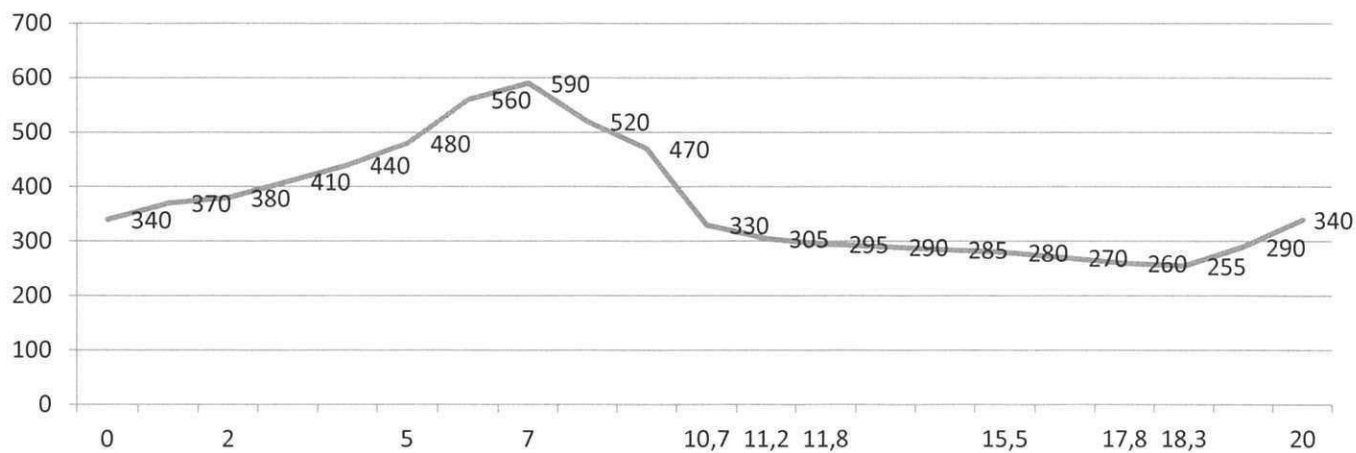

1 TAPPA Cattolica -- Serravalle di Carda

1 TAPPA Cattolica -- Serravalle di Carda (3 e 4 frazione)

2 TAPPA Serravalle di Carda -- Monte S.Savino

altimetria 1 frazione Serravalle -- Pietralunga

altimetria 2 frazione Pietralunga -- Montone

altimetria 3 frazione Ansina -- Castello M.Vespone

3 TAPPA Monte S.Savino -- S.Dalmazio

altimetria 1 frazione M.S.Savino(bivio Verniana) -- Terme Querciolane

altimetria 2 frazione Asciano (cimitero) -- Lucignano d'Arbia