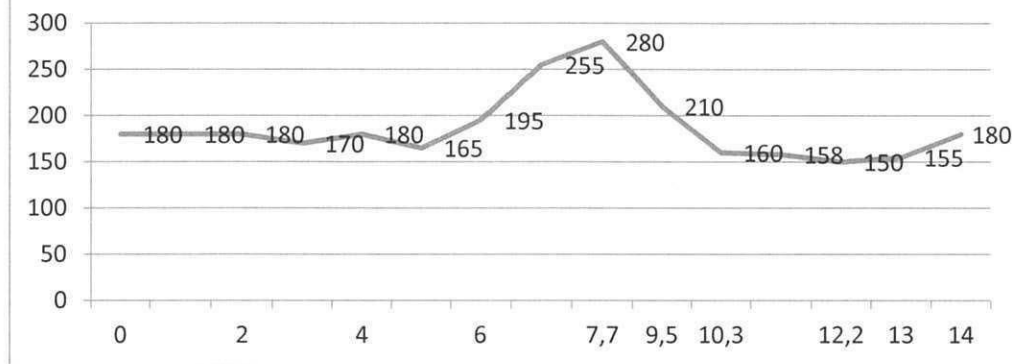

altimetria 3 frazione Ansina -- Castello M.Vespone

3 TAPPA Monte S.Savino -- S.Dalmazio

altimetria 1 frazione M.S.Savino(bivio Verniana) -- Terme Querciolane

altimetria 2 frazione Asciano (cimitero) -- Lucignano d'Arbia