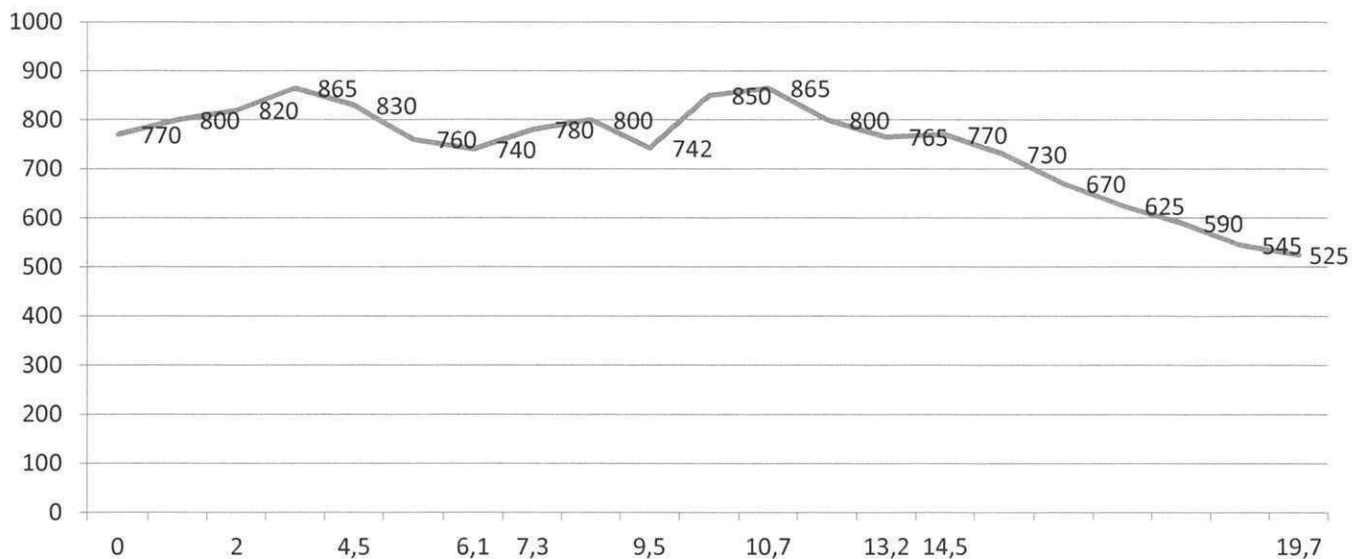

1 TAPPA Cattolica -- Serravalle di Carda

1 TAPPA Cattolica -- Serravalle di Carda (3 e 4 frazione)

2 TAPPA Serravalle di Carda -- Monte S.Savino

altimetria 1 frazione Serravalle -- Pietralunga

altimetria 2 frazione Pietralunga -- Montone

altimetria 3 frazione Ansina -- Castello M.Vespone

3 TAPPA Monte S.Savino -- S.Dalmazio

altimetria 1 frazione M.S.Savino(bivio Verniana) -- Terme Querciolane

altimetria 2 frazione Asciano (cimitero) -- Lucignano d'Arbia