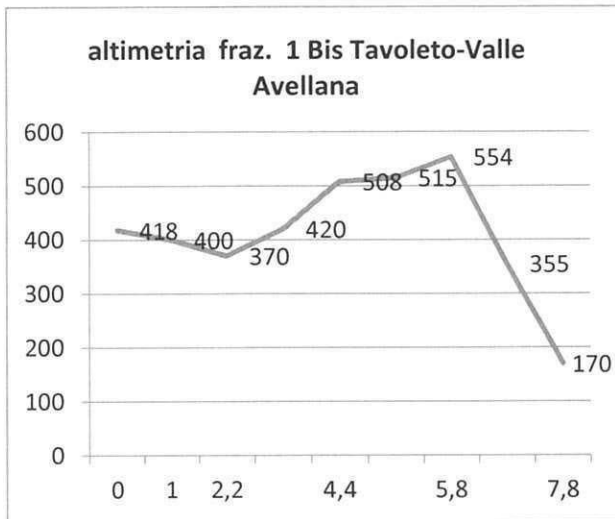

1 TAPPA Cattolica -- Serravalle di Carda

1 TAPPA Cattolica -- Serravalle di Carda (3 e 4 frazione)

2 TAPPA Serravalle di Carda -- Monte S.Savino

altimetria 1 frazione Serravalle -- Pietralunga

altimetria 2 frazione Pietralunga -- Montone

altimetria 3 frazione Ansina -- Castello M.Vespone

3 TAPPA Monte S.Savino -- S.Dalmazio

altimetria 1 frazione M.S.Savino(bivio Verniana) -- Terme Querciolane

altimetria 2 frazione Asciano (cimitero) -- Lucignano d'Arbia