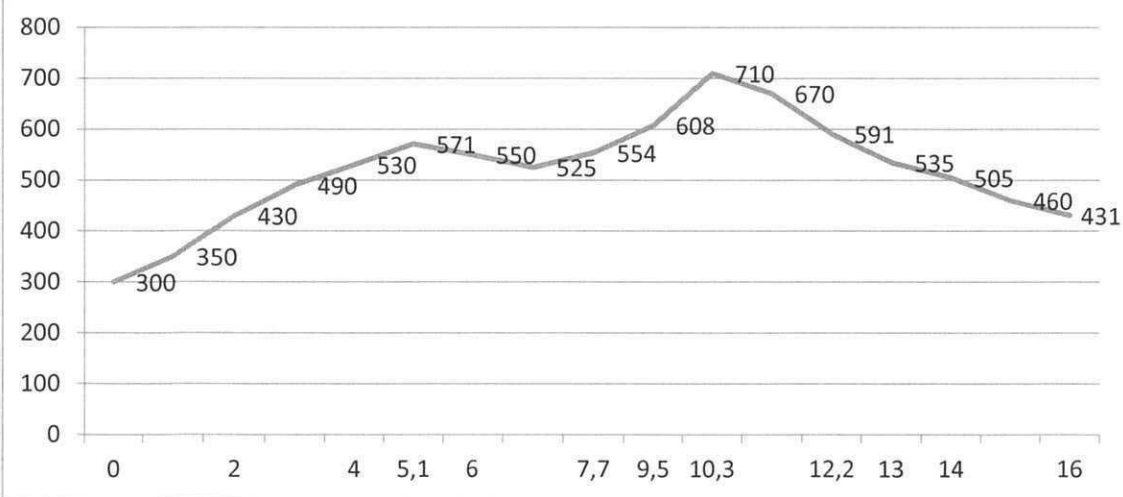

altimetria 3 frazione Bivio per Cotorniano -- bivio SP3-